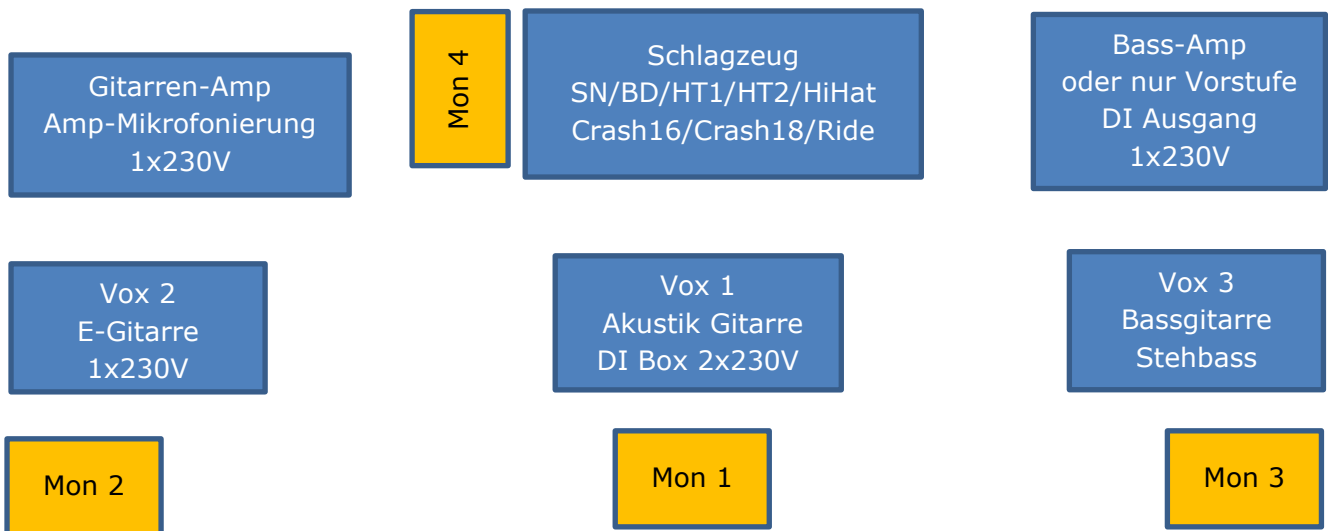

69 in the shade

Besetzungsliste und Bühnenplan – Technical Rider

Besetzungsliste

Mario Wörgötter

Akustik Gitarre (DI-Box)

Gesang (Vox 1)

Peter Wörgötter

E-Gitarre (Gitarren-Amp – Amp-Mikrofonierung)

Gesang (Vox 2)

Walter Höllwarth

Bass Gitarre / Stehbass (Vorstufe oder Bass-Amp - DI Ausgang)

Gesang (Vox 3)

Erich Ebbrecht

Schlagzeug

SN/BD/HT1/HT2/HiHat+Schellenring

Crash16/Crash18/Ride/Cowbell

MONITORE: je nach Gegebenheit der Lokation individuell 1-4

Bühnenplan

69 IN THE SHADE

+43 664 88431975